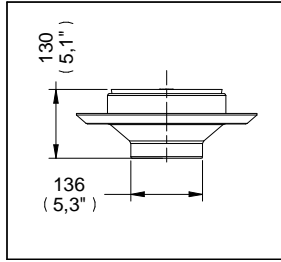

Coladera para Piso, con Canasta de Sedimento,
Especial para Jardines o Azoteas con Mucha Basura

Medidas Referenciales

Acot.mm.(pulg)

Despiece

NA

Mod.	Descripción
1 Rc-009	Rejilla para Canasta
2 Rc-008	Canasta para Coladera

Características y Datos Técnicos

Contra Redonda con Rejilla
Canastilla para Sedimentos
Rejilla y Canasta Removible

Conexión:
Rosca de Instalación 4"-8 NPSM

Material:
Fierro Colado