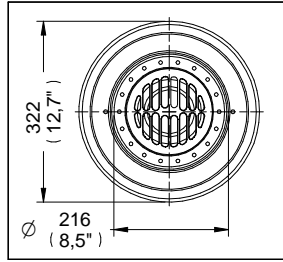

Coladera para Piso, con Canasta de Sedimento,
Especial para Jardines o Azoteas con Mucha Basura

Medidas Referenciales

Acot.mm.(pulg)

Despiece

NA

Mod.	Descripción
1 Rc-009	Rejilla para Canasta
2 Rc-008	Canasta para Coladera

Características y Datos Técnicos

Contra Redonda con Rejilla
Canastilla para Sedimentos
Rejilla y Canasta Removible

Conexión:
Rosca de Instalación 4"-8 NPSM

Material:
Fierro Colado