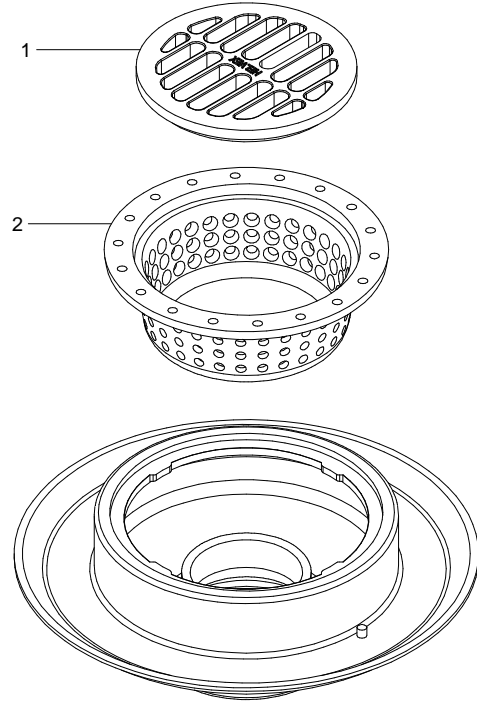

Coladera para Piso, con Canasta de Sedimento,
Especial para Jardines o Azoteas con Mucha Basura

Medidas Referenciales

Acot.mm.(pulg)

Despiece

NA

Mod.	Descripción
1 Rc-009	Rejilla para Canasta
2 Rc-008	Canasta para Coladera

Características y Datos Técnicos

Contra Redonda con Rejilla
Canastilla para Sedimentos
Rejilla y Canasta Removible

Conexión:
Rosca de Instalación 4"-8 NPSM

Material:
Fierro Colado