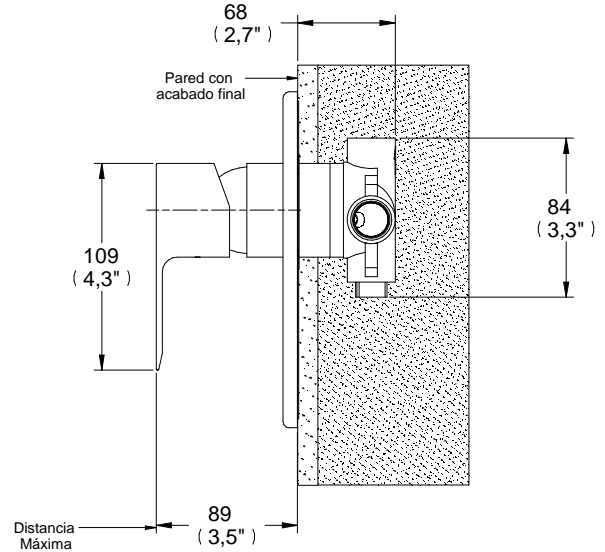

Medidas Referenciales / Estimated Dimensions, Acot.mm.(pulg) / Dim.mm.(in)

CARACTERÍSTICAS DEL PRODUCTO

PRODUCT FEATURES

Monomando cuadrado para regadera sin desviador con balance de presión.

Square shower mixer without diverter for pressure balancing.

MATERIAL:

Latón bajo en plomo.

MATERIAL:

Low lead brass

CARTUCHO:

Cartucho monomando cerámico con balance de presión Ø40mm.

CARTRIDGE:

Ceramic single control faucet cartridge with pressure balancing Ø40mm.