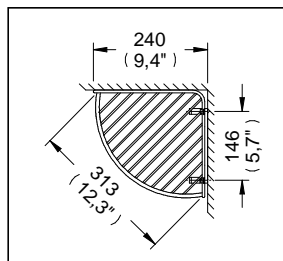

Accesorios

REJ-05

Despiece

Repisa Esquinera Doble de Rejilla Convertible a Izquierda ó Derecha

Medidas Referenciales

Acot.mm.(pulg)

Despiece

NA

Mod.	Descripción
1 Sa-120	Taq. y Pija 10-16-ABX2"c/Bolsa
2 RB-737	Soporte de Jabonera Doble 1/4 Circ.
3 RB-735	Jabonera de Rejilla Doble 1/4 Circ. Sup.
4 Rh-1534	Tornillo 1/4" -20 UNC Especial
5 RB-736	Jabonera de Rejilla Doble 1/4 Circ. Inf.

Características y Datos Técnicos

Paquete de Sujeción Incluido
Se Puede Cambiar Posición del Soporte
Izquierda ó Derecha

Material:
Latón