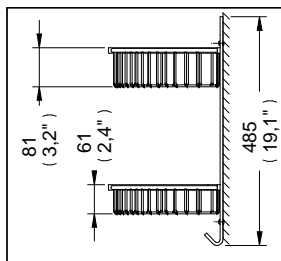

Accesorios

REJ-05

Despiece

Repisa Esquinera Doble de Rejilla Convertible a Izquierda ó Derecha

Medidas Referenciales

Acot.mm.(pulg)

Despiece

NA

Mod.	Descripción
1 Sa-120	Taq. y Pija 10-16-ABX2"c/Bolsa
2 RB-737	Soporte de Jabonera Doble 1/4 Circ.
3 RB-735	Jabonera de Rejilla Doble 1/4 Circ. Sup.
4 Rh-1534	Tornillo 1/4" -20 UNC Especial
5 RB-736	Jabonera de Rejilla Doble 1/4 Circ. Inf.

Características y Datos Técnicos

Paquete de Sujeción Incluido
Se Puede Cambiar Posición del Soporte
Izquierda ó Derecha

Material:
Latón