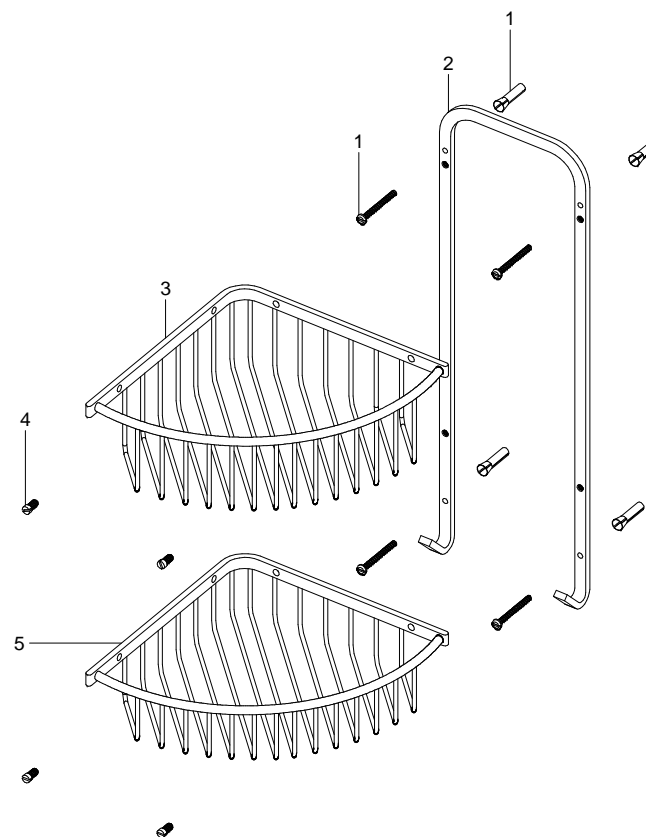

Accesorios

REJ-05

Despiece

Repisa Esquinera Doble de Rejilla Convertible a Izquierda ó Derecha

Medidas Referenciales

Acot.mm.(pulg)

Despiece

NA

Mod.	Descripción
1 Sa-120	Taq. y Pija 10-16-ABX2"c/Bolsa
2 RB-737	Soporte de Jabonera Doble 1/4 Circ.
3 RB-735	Jabonera de Rejilla Doble 1/4 Circ. Sup.
4 Rh-1534	Tornillo 1/4" -20 UNC Especial
5 RB-736	Jabonera de Rejilla Doble 1/4 Circ. Inf.

Características y Datos Técnicos

Paquete de Sujeción Incluido
Se Puede Cambiar Posición del Soporte
Izquierda ó Derecha

Material:
Latón