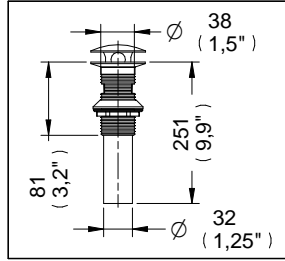

Contra con Desagüe Tipo Hongo Fijo con Rebosadero

Medidas Referenciales

Acot.mm.(pulg)

Despiece

NB

Mod.	Descripción
1 Rh-1913	Cuerpo Contra c/ Rebosadero
2 Rh-2743	Empaque Sello para Contra Lavabo
3 Rh-090	Empaque Contra Lavabo
4 Rh-089	Rondana Contra Lavabo
5 Rh-088	Tuerca Contra Lavabo
6 Rh-930	Tubo Unión Césped Contra Óptima
Sub-ensamble	
7 Sh-1455	Inserto Contra
8 Sh-1080	Cúpula Arm. p/Contra Tipo Hongo
9 Sh-1000	Kit de Empaque de Contras

Características y Datos Técnicos

Con Rebosadero

Conexión:
Tubo 1-1/4"

Material:
Latón