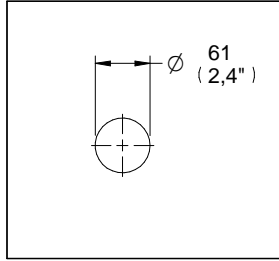

Contra con Desagüe Tipo Hongo Fijo con Rebosadero

Medidas Referenciales

Acot.mm.(pulg)

Despiece

NB

Mod.	Descripción
1 Rh-1913	Cuerpo Contra c/ Rebosadero
2 Rh-2743	Empaque Sello para Contra Lavabo
3 Rh-090	Empaque Contra Lavabo
4 Rh-089	Rondana Contra Lavabo
5 Rh-088	Tuerca Contra Lavabo
6 Rh-930	Tubo Unión Césped Contra Óptima
Sub-ensamble	
7 Sh-1455	Inserto Contra
8 Sh-1080	Cúpula Arm. p/Contra Tipo Hongo
9 Sh-1000	Kit de Empaque de Contras

Características y Datos Técnicos

Con Rebosadero

Conexión:
Tubo 1-1/4"

Material:
Latón