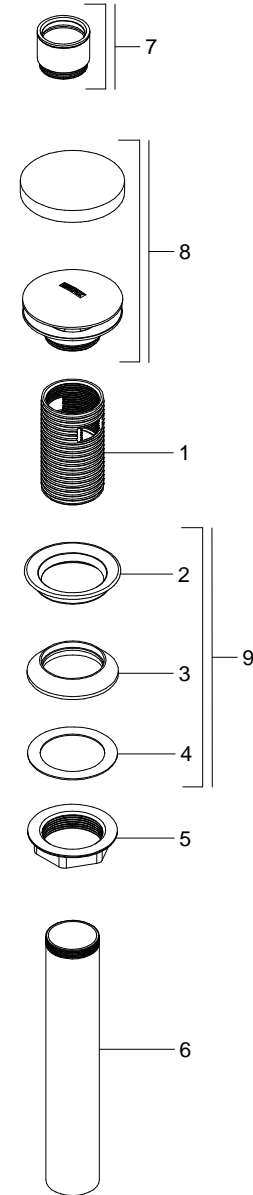

Contra con Desagüe Tipo Hongo Fijo con Rebosadero

Medidas Referenciales

Acot.mm.(pulg)

Despiece

NB

Mod.	Descripción
1 Rh-1913	Cuerpo Contra c/ Rebosadero
2 Rh-2743	Empaque Sello para Contra Lavabo
3 Rh-090	Empaque Contra Lavabo
4 Rh-089	Rondana Contra Lavabo
5 Rh-088	Tuerca Contra Lavabo
6 Rh-930	Tubo Unión Césped Contra Óptima
Sub-ensamble	
7 Sh-1455	Inserto Contra
8 Sh-1080	Cúpula Arm. p/Contra Tipo Hongo
9 Sh-1000	Kit de Empaque de Contras

Características y Datos Técnicos

Con Rebosadero

Conexión:
Tubo 1-1/4"

Material:
Latón